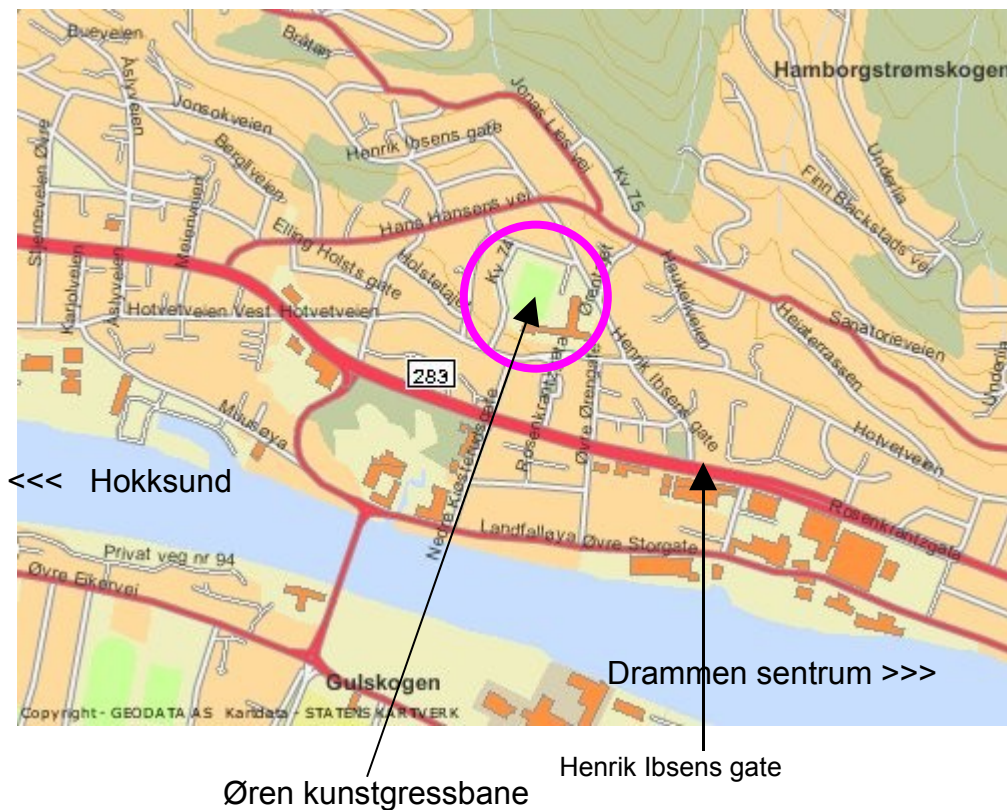

# Veibeskrivelse til Øren kunstgressbane

- Kommer dere fra Oslo, Vestfold, kjør igjennom Drammen sentrum retning Hokksund RV 283 (Rosenkrantzgata). Ta til høyre opp Henrik Ibsens gate, følg skilt til parkering.
- Kommer dere fra Hokksund, Øvre/Nedre Eiker, kjør i retning Drammen Sentrum RV 283 (Rosenkrantzgata). Ta til Venstre ved Henrik Ibsens gate, følg skilt til parkering.